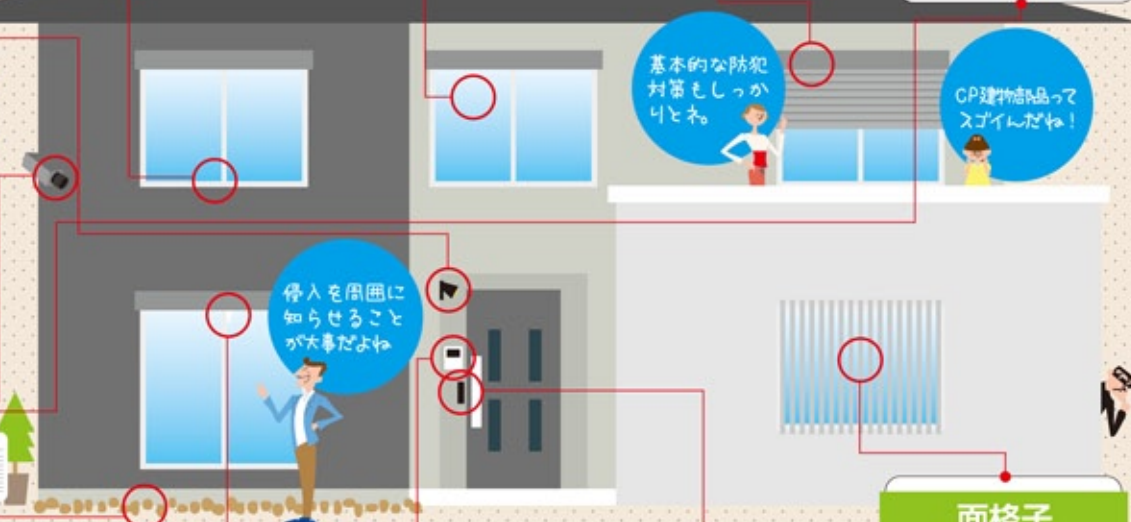

防犯ガラス

特殊樹脂膜
ガラス
CP

ガラス破損時でも、
耐貫通性に優れた特殊
樹脂膜が侵入を防ぐ

雨戸・シャッター

CP

基本的な対策でも、
ガラス破り手口には
効果絶大

足場の確認

ドロボウの足場になる
ものが放置されて
いないかチェック

防犯カメラ

設置と表示で、侵入を
未然防止
センサーライトと
一体型も有り

防犯ジャリ

庭等に敷き詰め、
踏みしめる音で侵入
を周囲に知らせる

警報機

開閉・振動反応
タイプなど、種類は
さまざま

インターフォン

モニター録画機能付
が効果的

ガードプレート

ドアと枠とのすきまを
ふさぎ、こじ入れに
よる侵入を防止

面格子

CP

各格子が溶接されて
いるもの、窓枠一体
型のものもある

侵入までに5分かかると
ドロボウの約7割が犯
行をおきらめるとい
うデータがあります。

AJB
Aichiken Jutaku Bouhan

愛知県警察・自治体・住宅関連事業者が連携したネットワーク
愛知県住宅防犯対策協議会